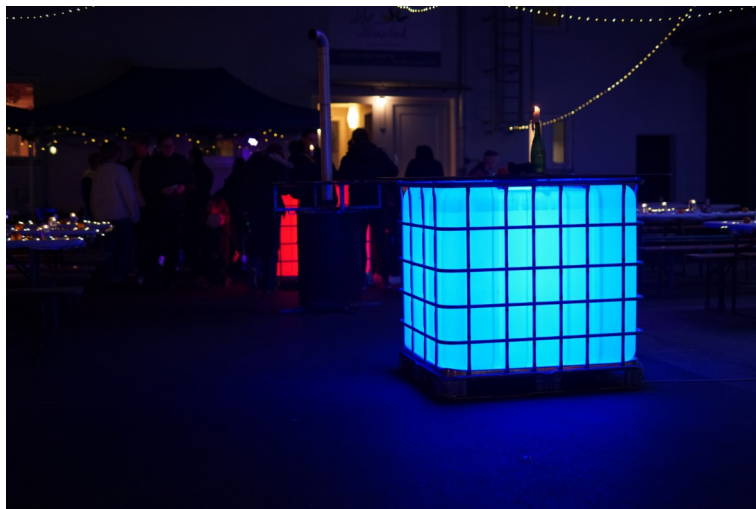

Sonstiges

IBC Container als Stehtisch beleuchtet, robuste Platte

Gasheizkanone 15kW

Dieselheizung 30kW (Zeltheizung)

Loungesessel Kunstleder schwarz

24 Port Gbit Switch HP

Barkühlschrank mit Eisfach 45L Volumen